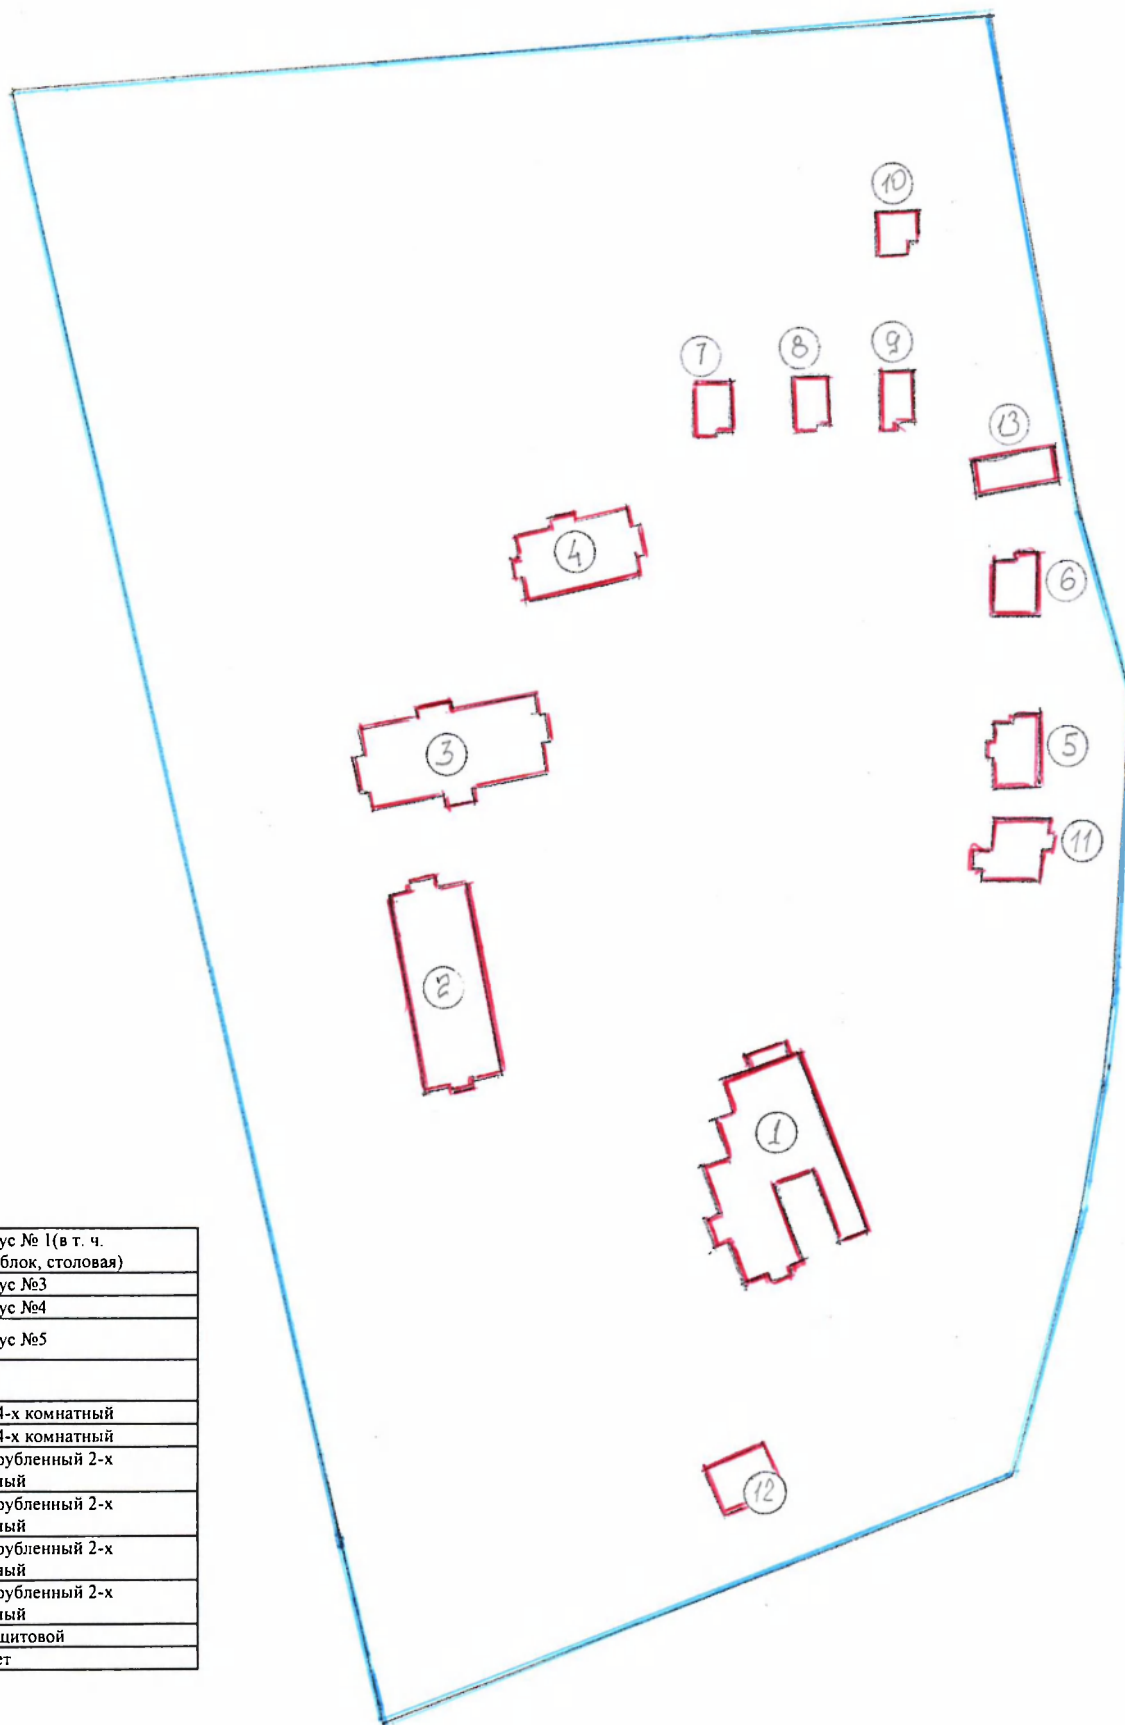

Схема базы отдыха «Радий»
 (Нижегородская область, Навашинский район,
 62-ой квартал Степуриного лесничества
 Навашинского лесхоза)

1	Корпус № 1 (в т. ч. пищеблок, столовая)
2	Корпус №3
3	Корпус №4
4	Корпус №5
5	Баня
6	Дом 4-х комнатный
7	Дом 4-х комнатный
8	Дом рубленый 2-х этажный
9	Дом рубленый 2-х этажный
10	Дом рубленый 2-х этажный
11	Дом рубленый 2-х этажный
12	Дом щитовой
13	Туалет